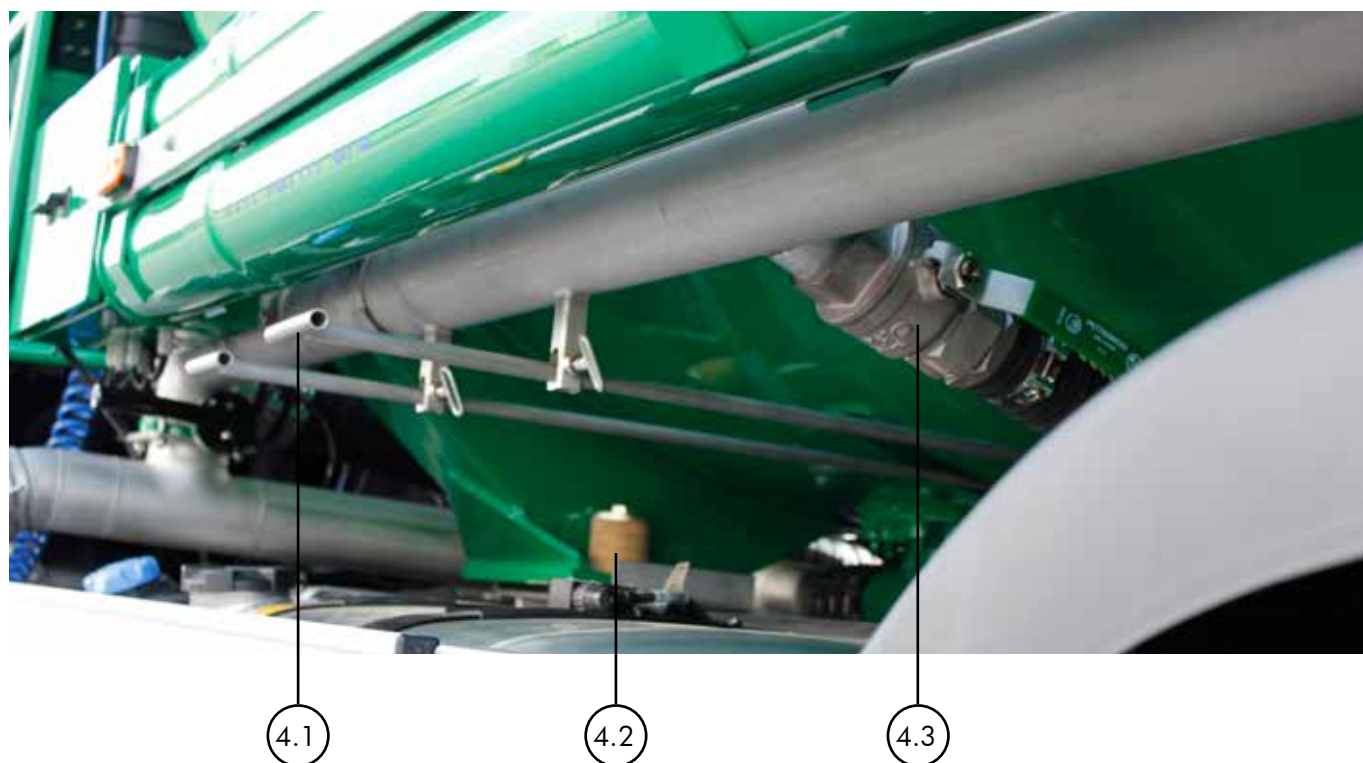

FORENDE

Nr.	Produkt	Varenr.
4.1	Trækstang	126338
	Fingerskrue	105245
	Akselforlænger bundspjæld	125611
4.2	Gummiophæng - beige/hvid	105587
	Gummiophæng - sort	105588
	Skive 82x22x8	105352
4.3	Kuglehane 2½"	108231