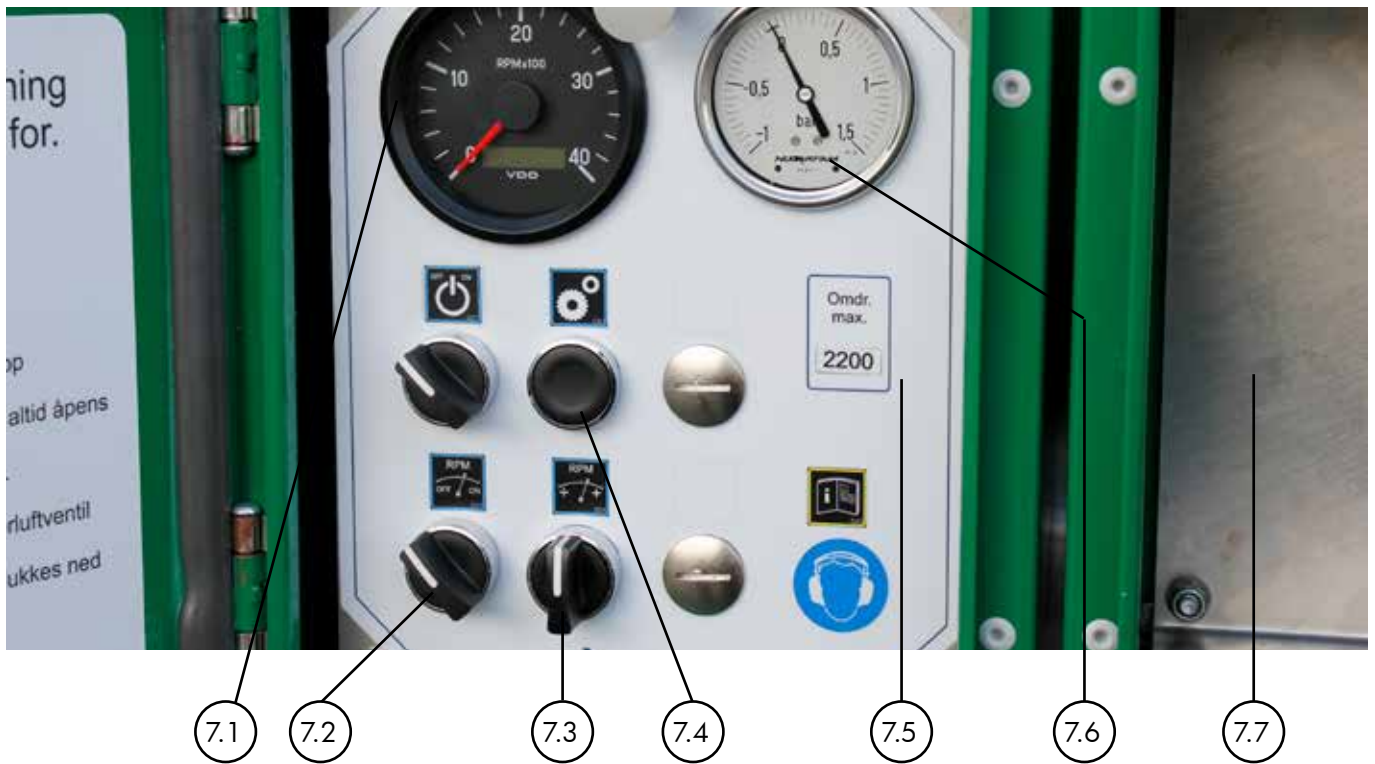

STYRING

Nr.	Produkt	Varenr.
7.1	Omdrejningstæller	101713
7.2	Drejegreb	113897
7.3	Drejegreb fjeder retur	118910
7.4	Trykknop	113892
7.5	Styring komplet	126872
7.6	Manometer tryk/vacum ÷ 1-1,5	101480
7.7	Varmelegme 24v/30w	106714