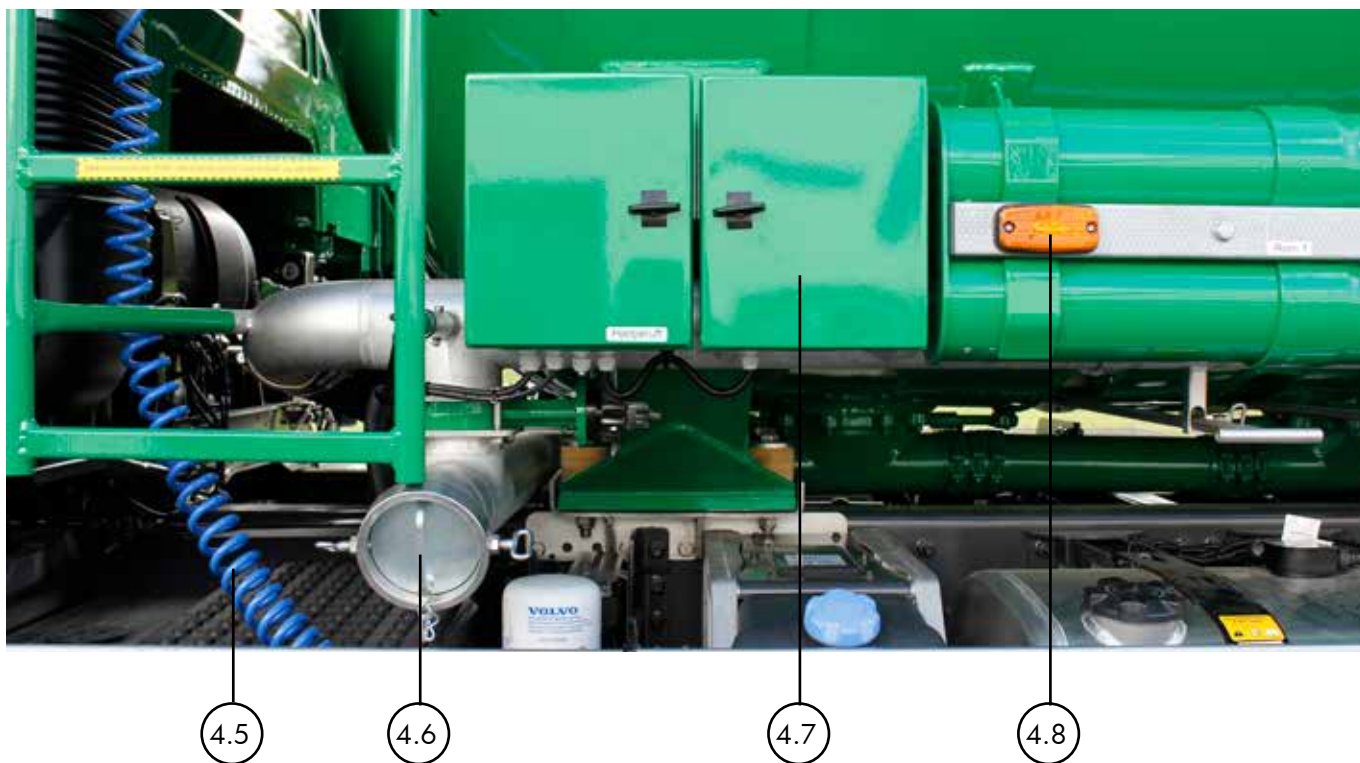

FORENDE

Nr.	Produkt	Varenr.
4.5	Spiralslange m/blæsepistol	107060
4.6	Slutdæksel	125000
	Fingerskrue	105245
	O-ring	105329
4.7	Skab 300x250x200	101154
	Skab 300x250x200 - rust fri	130855
	Lås	105562
4.8	Sidemarkeringslygte	Se side 20
	Gummiunderlag	Se side 20